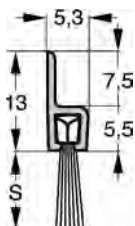

USZCZELNIENIA PROGOWE PROFILOWE

STRIBO PRO Uszczelnienie szczotkowe w profilu „H”

Długość: L=1000 mm lub 3000 mm
Aluminium **naturalne**

	Kod produktu		
S=10 mm, L=1000 mm	K5-H210-1000-AN	10	szt.
S=10 mm, L=3000 mm	K5-H210-3000-AN	10	szt.