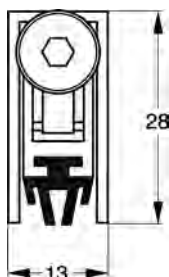

STRIBO E 2028

Uszczelnienie akustyczne (37dB) i termiczne

Mechanizm jednostronny
Maksymalny wysuw 13 mm
Możliwość skrócenia o 20 cm
Do drzwi drewnianych, aluminiowych, przeciwwłamaniowych
Aluminium

	Kod produktu		
Długość 725 mm	K5-050-725	10	szt.
Długość 825 mm	K5-050-825	10	szt.
Długość 925 mm	K5-050-925	10	szt.
Długość 1025 mm	K5-050-1025	10	szt.

Opakowanie zawiera: uszczelnienie, wkręty do drewna