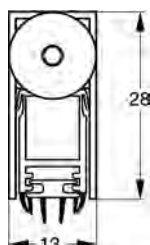

STRIBO TOP PLUS

Uszczelnienie akustyczne (45dB) i termiczne

Mechanizm jednostronny
Maksymalny wysuw 13 mm
Możliwość skrócenia o 10 cm
Do drzwi drewnianych, aluminiowych, przeciwłamaniowych
Aluminium

	Kod produktu		
Długość 725 mm	K5-025-725	10	szt.
Długość 825 mm	K5-025-825	10	szt.
Długość 925 mm	K5-025-925	10	szt.
Długość 1025 mm	K5-025-1025	10	szt.

Opakowanie zawiera: uszczelnienie, wkręty do drewna