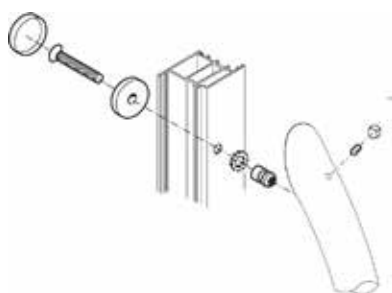

UCHWYTY ZEWNĘTRZNE

Zestaw mocujący JEDNOSTRONNY, do drewna, aluminium, PCV

Do uchwytów drzwiowych PB*
Do drzwi o grubości do 90 mm

	Kod produktu		
Średnica Ø30 mm, BIAŁY	PB-FIX112-000D-01	1	kpl.
Średnica Ø30 mm, BRĄZOWY	PB-FIX112-000D-11	1	kpl.
Średnica Ø30 mm, CZARNY	PB-FIX112-000D-10	1	kpl.
Średnica Ø30 mm, SZARY	PB-FIX112-000D-07	1	kpl.
Średnica Ø35 mm, BIAŁY	PB-FIX113-000D-01	1	kpl.
Średnica Ø35 mm, BRĄZOWY	PB-FIX113-000D-11	1	kpl.
Średnica Ø35 mm, CZARNY	PB-FIX113-000D-10	1	kpl.
Średnica Ø35 mm, SZARY	PB-FIX113-000D-07	1	kpl.