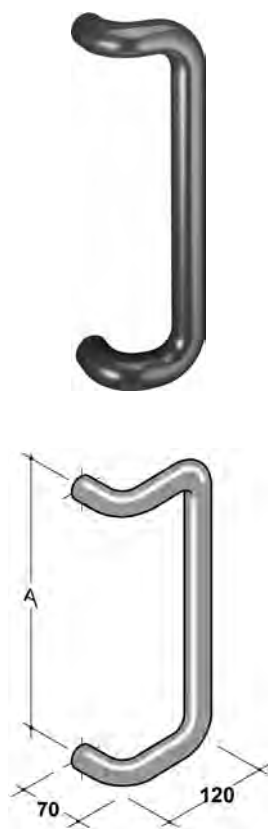

Uchwyt drzwiowy

Montaż: dwustronny lub jednostronny (drewno, aluminium, szkło)
Śruby mocujące na osobne zamówienie
Nylon

	Kod produktu		
Rozstaw A=300 mm, średnica Ø30 mm, BIAŁY	PB-322-0030-01	2	szt.
Rozstaw A=300 mm, średnica Ø30 mm, BRĄZOWY	PB-322-0030-11	2	szt.
Rozstaw A=300 mm, średnica Ø30 mm, CZARNY	PB-322-0030-10	2	szt.
Rozstaw A=300 mm, średnica Ø30 mm, SZARY	PB-322-0030-07	2	szt.
Rozstaw A=350 mm, średnica Ø35 mm, BIAŁY	PB-308-0035-01	2	szt.
Rozstaw A=350 mm, średnica Ø35 mm, BRĄZOWY	PB-308-0035-11	2	szt.
Rozstaw A=350 mm, średnica Ø35 mm, CZARNY	PB-308-0035-10	2	szt.
Rozstaw A=350 mm, średnica Ø35 mm, SZARY	PB-308-0035-07	2	szt.

Opakowanie zawiera: uchwyty (2 szt.)