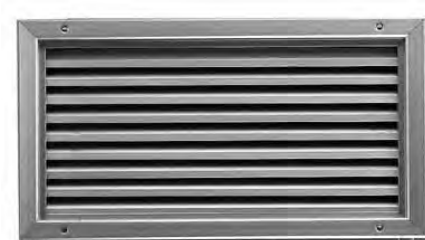

Kratka wentylacyjna, bez PRZEŚWITU

Zbudowana z profili daszkowych
Do drzwi o grubości 27–50 mm
Kołnierz ułatwiający montaż
Aluminium **anodowane F1**

	Kod produktu			
Wymiar 76 x 425 mm, przepływ 42 cm³	GV-G31-4207-F1	1		kpl.
Wymiar 200 x 400 mm, przepływ 134 cm³	GV-G31-4020-F1	1		kpl.
Wymiar 200 x 500 mm, przepływ 170 cm³	GV-G31-5020-F1	1		kpl.
Wymiar 200 x 600 mm, przepływ 205 cm³	GV-G31-6020-F1	1		kpl.
Wymiar 300 x 400 mm, przepływ 220 cm³	GV-G31-4030-F1	1		kpl.
Wymiar 300 x 500 mm, przepływ 276 cm³	GV-G31-5030-F1	1		kpl.
Wymiar 300 x 600 mm, przepływ 334 cm³	GV-G31-6030-F1	1		kpl.
Wymiar 400 x 600 mm, przepływ 462 cm³	GV-G31-6040-F1	1		kpl.

KLAMKI

UCHWYTY

ZAWIASY

ZAMKI

WKŁADKI
BĘBENKOWE

321

ZAMKNIĘCIA
PRZECIWPANICZNE

SYSTEMY
DRZWIOWE

ZAMYKACZE
DRZWIOWE

AKCESORIA

EKSPOZYTORY