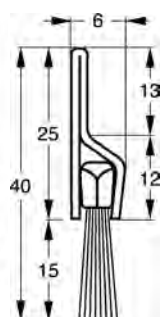

STRIBO COLOR

Uszczelnienie szczotkowe, samoprzylepne z METALU

Powłoka imitująca drewno, odporna na promienie UV
Długość 925 mm

	Kod produktu		
Białe	K5-115-925-P3	10	szt.
Brązowe	K5-115-925-PO	10	szt.

STRIBO LUX ADHESIV

Uszczelnienie szczotkowe, samoprzylepne z ALUMINIUM