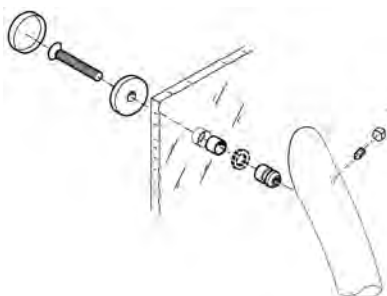

Zestaw mocujący JEDNOSTRONNY, do szkła

Do uchwytów drzwiowych PB*
Do tafli szklanych o grubości do 35 mm

	Kod produktu		
Średnica Ø30 mm, BIAŁY	PB-FIX012-000D-01	1	kpl.
Średnica Ø30 mm, BRĄZOWY	PB-FIX012-000D-11	1	kpl.
Średnica Ø30 mm, CZARNY	PB-FIX012-000D-10	1	kpl.
Średnica Ø30 mm, SZARY	PB-FIX012-000D-07	1	kpl.
Średnica Ø35 mm, BIAŁY	PB-FIX013-000D-01	1	kpl.
Średnica Ø35 mm, BRĄZOWY	PB-FIX013-000D-11	1	kpl.
Średnica Ø35 mm, CZARNY	PB-FIX013-000D-10	1	kpl.
Średnica Ø35 mm, SZARY	PB-FIX013-000D-07	1	kpl.