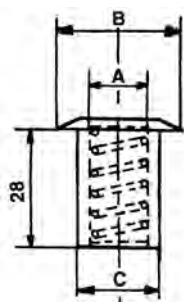

Stal nierdzewna matowa

	Kod produktu	
Średnica wewnętrzna 13 mm	F4-10013-SS	10 szt.

Maskownica podłogowa

Mosiądz

	Kod produktu	
Mosiądz naturalny, A=8 mm	BF-475-08-ON	100 szt.
Mosiądz naturalny, A=10 mm	BF-475-10-ON	100 szt.
Mosiądz naturalny, A=12 mm	BF-475-12-ON	100 szt.
Mosiądz naturalny, A=14 mm	BF-475-14-ON	100 szt.
Mosiądz niklowany, A=8 mm	BF-475-08-NO	100 szt.
Mosiądz niklowany, A=10 mm	BF-475-10-NO	100 szt.
Mosiądz niklowany, A=12 mm	BF-475-12-NO	100 szt.
Mosiądz niklowany, A=14 mm	BF-475-14-NO	100 szt.