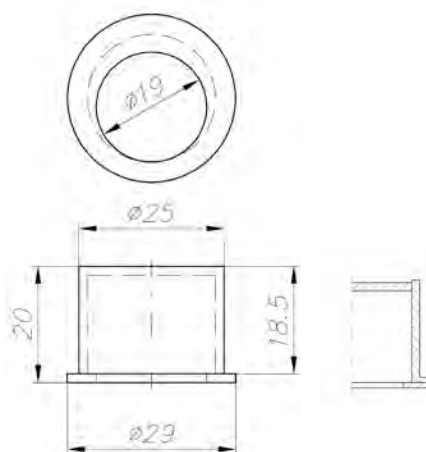

Uchwyt wpuszczany

Mosiądz

	Kod produktu			
Brązowiony przecierany	LC-168PI-OG	20		szt.
Chromowany	LC-168PI-CR	20		szt.
Chromowany matowy	LC-168PI-CS	20		szt.
Mosiądz lakierowany	LC-168PI-OL	20		szt.
Mosiądz lakierowany matowy	LC-168PI-OS	20		szt.