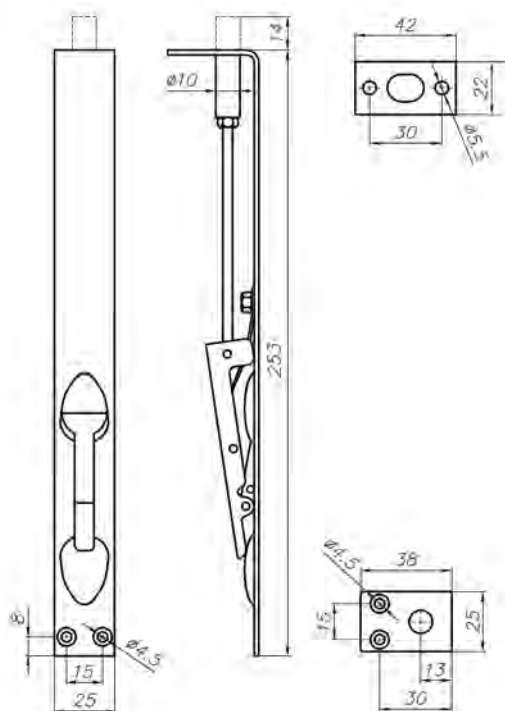

Opakowanie zawiera: zasuwę, blachę zaczepową

324

NOVASTIL

Zasuwa czołowa

Stal nierdzewna matowa

	Kod produktu			
Długość: L=250 mm	F4-21010-SS	2		szt.

Opakowanie zawiera: zasuwę, blachę zaczepową, wkręty do drewna