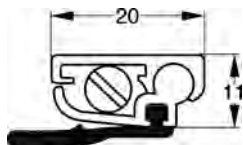

USZCZELNIENIA PROGOWE WPUSZCZANE

STRIBO E 2011 ALU Uszczelnienie termiczne