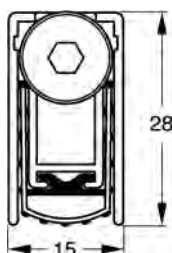

USZCZELNIENIA PROGOWE WPUSZCZANE

STRIBO ACOUSTICPLUS Uszczelnienie akustyczne (51 dB) i termiczne

Mechanizm jednostronny
Maksymalny wysuw 13 mm
Możliwość skrócenia o 15 cm
Do drzwi drewnianych, aluminiowych, przeciwłamaniowych
Aluminium

	Kod produktu		
Długość 725 mm	K5-005-725	10	szt.
Długość 825 mm	K5-005-825	10	szt.
Długość 925 mm	K5-005-925	10	szt.
Długość 1025 mm	K5-005-1025	10	szt.

Opakowanie zawiera: uszczelnienie, wkręty do drewna