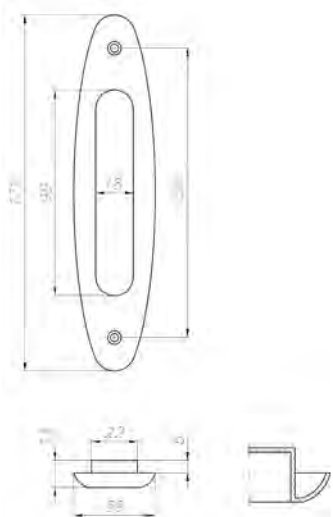

Mosiądz

	Kod produktu		
Brązowy przecierany	LC-819PI-OG	12	szt.
Chromowany	LC-819PI-CR	12	szt.
Chromowany matowy	LC-819PI-CS	12	szt.
Mosiądz lakierowany	LC-819PI-OL	12	szt.
Niklowany matowy	LC-819PI-NS	12	szt.
Patynowany	LC-819PI-AN	12	szt.

Opakowanie zawiera: uchwyty w ilości wg opakowania zbiorczego, wkręty do drewna