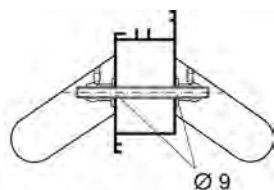

UCHWYTY ZEWNĘTRZNE

Zestaw mocujący DWUSTRONNY, do drewna, aluminium, PCV

Do uchwytów drzwiowych PB*
Do drzwi o grubości do 90 mm

	Kod produktu		
Uniwersalny	PB-FIX710-000D-B2	1	kpl.

58