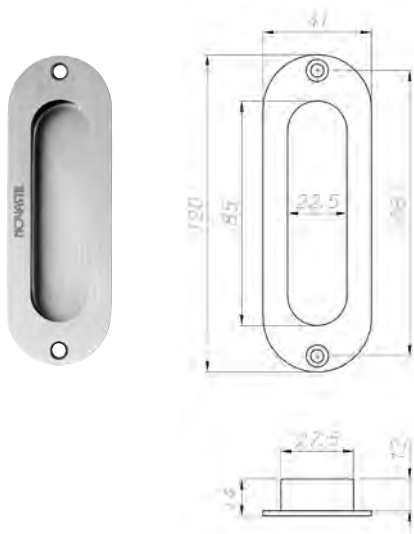

Opakowanie zawiera: uchwyty w ilości wg opakowania zbiorczego, wkręty do drewna

62

PROFILO Uchwyt wpuszczany

Mosiądz

	Kod produktu		
Chromowany	LC-1042PI-CR	12	szt.
Chromowany matowy	LC-1042PI-CS	12	szt.
Mosiądz lakierowany matowy	LC-1042PI-OS	12	szt.
Niklowany matowy	LC-1042PI-NS	12	szt.

Opakowanie zawiera: uchwyty w ilości wg opakowania zbiorczego, wkręty do drewna

Uchwyt wpuszczany

	Kod produktu		
Stal nierdzewna matowa	A2-90012-SS	10	szt.

Opakowanie zawiera: uchwyty w ilości wg opakowania zbiorczego, wkręty do drewna