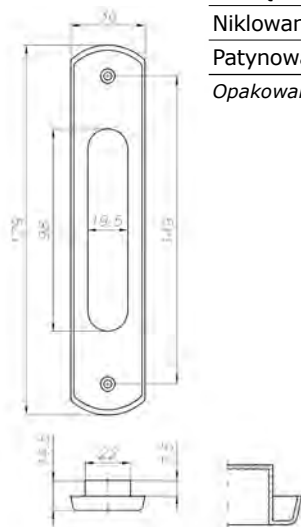

SABA

Uchwyt wpuszczany

Mosiądz

	Kod produktu		
Brązowy matowy	LC-629PI-BM	12	szt.
Brązowy przecierany	LC-629PI-OG	12	szt.
Chromowany	LC-629PI-CR	12	szt.
Chromowany matowy	LC-629PI-CS	12	szt.
Mosiądz lakierowany	LC-629PI-OL	12	szt.
Mosiądz lakierowany matowy	LC-629PI-OS	12	szt.
Niklowany matowy	LC-629PI-NS	12	szt.
Patynowany	LC-629PI-AN	12	szt.

Opakowanie zawiera: uchwyty w ilości wg opakowania zbiorczego, wkręty do drewna

SIRENA

Uchwyt wpuszczany