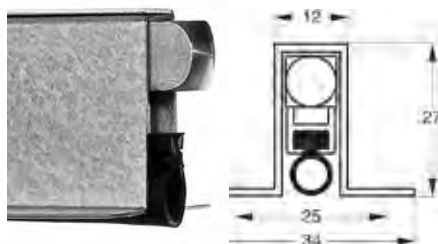

STRIBO ENCASTRE 2000 Uszczelnienie uniwersalne

314

Mechanizm jednostronny
Maksymalny wysuw 10 mm
Możliwość skrócenia o 10 cm
Do drzwi drewnianych, aluminiowych, przeciwłamaniowych
Uszczelka przeciwpożarowa klasy M1, opcjonalnie
Aluminium

	Kod produktu		
Długość 725 mm	K5-065-725	10	szt.
Długość 825 mm	K5-065-825	10	szt.
Długość 925 mm	K5-065-925	10	szt.
Długość 1025 mm	K5-065-1025	10	szt.

Opakowanie zawiera: uszczelnienie, wkręty do drewna