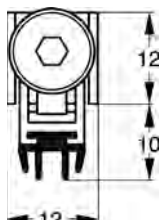

STRIBO E MINI

Uszczelnienie uniwersalne

Mechanizm jednostronny
Maksymalny wysuw 10 mm
Możliwość skrócenia o 11 cm
Do drzwi drewnianych i aluminiowych
Aluminium

	Kod produktu		
Długość 725 mm	K5-055-725	10	szt.
Długość 1025 mm	K5-055-1025	10	szt.

Opakowanie zawiera: uszczelnienie, wkręty do drewna