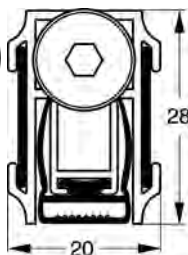

STRIBO ACOUSTICPLUS ANTI-FEU Uszczelnienie akustyczne (51 dB) i przeciwpożarowe

310

Mechanizm jednostronny
Maksymalny wysuw 13 mm
Możliwość skrócenia o 15 cm
Do drzwi drewnianych, aluminiowych, przeciwłamaniowych, przeciwpożarowych
Aluminium

	Kod produktu		
Długość 725 mm	K5-007-725	10	szt.
Długość 825 mm	K5-007-825	10	szt.
Długość 925 mm	K5-007-925	10	szt.
Długość 1025 mm	K5-007-1025	10	szt.