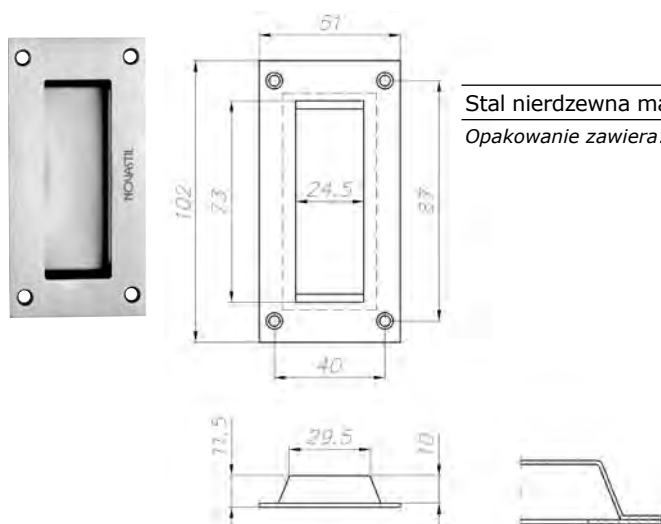

Opakowanie zawiera: uchwyty w ilości wg opakowania zbiorczego, wkręty do drewna

Uchwyt wpuszczany

	Kod produktu		
Stal nierdzewna matowa	A2-90012-SS	10	szt.

Opakowanie zawiera: uchwyty w ilości wg opakowania zbiorczego, wkręty do drewna

Uchwyt wpuszczany

	Kod produktu		
Stal nierdzewna matowa	A2-90110-SS	10	szt.

Opakowanie zawiera: uchwyty w ilości wg opakowania zbiorczego, wkręty do drewna

Uchwyt wpuszczany

	Kod produktu		
Stal nierdzewna matowa	A2-90218-SS	10	szt.