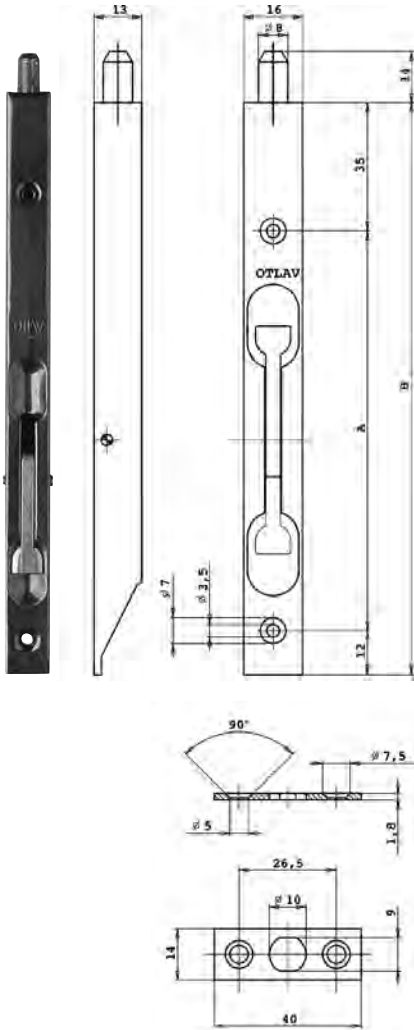

ZASUWY CZOŁOWE

OTLAV

Zasuwa czołowa

Stal

	Kod produktu			
Brązowiona, B=160 mm, A=113 mm	OT-LC260-160B002	20	360	szt.
Brązowiona, B=200 mm, A=153 mm	OT-LC260-200B002	20	360	szt.
Brązowiona, B=250 mm, A=203 mm	OT-LC260-250B002	20	180	szt.
Brązowiona, B=400 mm, A=353 mm	OT-LC260-400B002	20	180	szt.
Brązowiona, B=600 mm, A=553 mm	OT-LC260-600B002	20	120	szt.
Brązowiona, B=800 mm, A=753 mm	OT-LC260-800B002	20	120	szt.
Galwanizowana na biało, B=160 mm, A=113 mm	OT-LC260-160H002	20	360	szt.
Galwanizowana na biało, B=200 mm, A=153 mm	OT-LC260-200H002	20	360	szt.
Galwanizowana na biało, B=250 mm, A=203 mm	OT-LC260-250H004	20	180	szt.
Galwanizowana na biało, B=400 mm, A=353 mm	OT-LC260-400H002	20	180	szt.
Galwanizowana na żółto, B=160 mm, A=113 mm	OT-LC260-160H102	20	360	szt.
Galwanizowana na żółto, B=200 mm, A=153 mm	OT-LC260-200H102	20	360	szt.
Galwanizowana na żółto, B=250 mm, A=203 mm	OT-LC260-250H102	20	180	szt.
Galwanizowana na żółto, B=400 mm, A=353 mm	OT-LC260-400H102	20	180	szt.
Mosiądzowana, B=160 mm, A=113 mm	OT-LC260-160O002	20	360	szt.
Mosiądzowana, B=200 mm, A=153 mm	OT-LC260-200O002	20	360	szt.
Mosiądzowana, B=250 mm, A=203 mm	OT-LC260-250O002	20	180	szt.
Mosiądzowana, B=400 mm, A=353 mm	OT-LC260-400O002	20	180	szt.
Mosiądzowana, B=600 mm, A=553 mm	OT-LC260-600O002	20	120	szt.
Mosiądzowana, B=800 mm, A=753 mm	OT-LC260-800O002	20	120	szt.
Niklowana, B=160 mm, A=113 mm	OT-LC260-160N002	20	360	szt.
Niklowana, B=200 mm, A=153 mm	OT-LC260-200N002	20	360	szt.