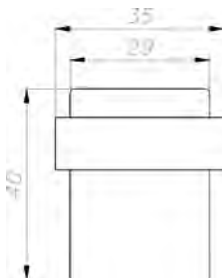

Kod produktu		
Wysokość 40 mm	F2-020-SS	10	szt.

Opakowanie zawiera: odbój, wkręt do drewna