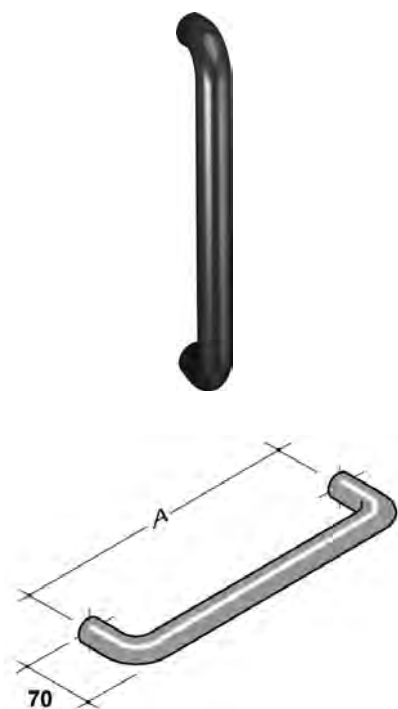

B2-02030-SS

B2-02035-SS

Uchwyt drzwiowy

Do drzwi o grubości do 65 mm
 Montaż dwustronny, śruby przelotowe
 Stal nierdzewna matowa

	Kod produktu		
Rozstaw 300 mm	B2-03030-SS	1	kpl.
Rozstaw 350 mm	B2-03035-SS	1	kpl.

Opakowanie zawiera: uchwyty (2 szt.), śruby mocujące

B2-03030-SS

B2-03035-SS

UCHWYTY ZEWNĘTRZNE

Uchwyt drzwiowy

Montaż: dwustronny lub jednostronny (drewno, aluminium, szkło)
Śruby mocujące na osobne zamówienie
Nylon

	Kod produktu		
Rozstaw A=300 mm, średnica Ø30 mm, BIAŁY	PB-320-0030-01	2	szt.
Rozstaw A=300 mm, średnica Ø30 mm, BRĄZOWY	PB-320-0030-11	2	szt.
Rozstaw A=300 mm, średnica Ø30 mm, CZARNY	PB-320-0030-10	2	szt.
Rozstaw A=300 mm, średnica Ø30 mm, SZARY	PB-320-0030-07	2	szt.
Rozstaw A=350 mm, średnica Ø35 mm, BIAŁY	PB-306-0035-01	2	szt.
Rozstaw A=350 mm, średnica Ø35 mm, BRĄZOWY	PB-306-0035-11	2	szt.
Rozstaw A=350 mm, średnica Ø35 mm, CZARNY	PB-306-0035-10	2	szt.
Rozstaw A=350 mm, średnica Ø35 mm, SZARY	PB-306-0035-07	2	szt.