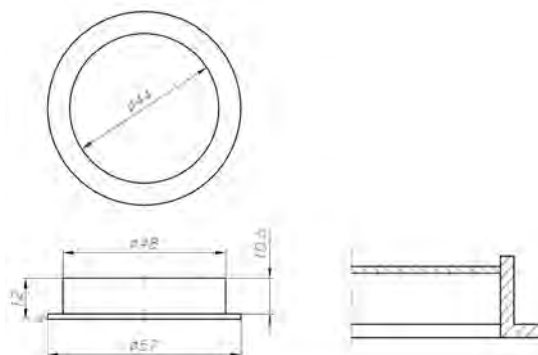

Uchwyt wpuszczany

Mosiądz

	Kod produktu			
Brązowiony przecierany	LC-169PI-OG	12		szt.
Chromowany	LC-169PI-CR	12		szt.
Chromowany matowy	LC-169PI-CS	12		szt.
Mosiądz lakierowany	LC-169PI-OL	12		szt.
Mosiądz lakierowany matowy	LC-169PI-OS	12		szt.