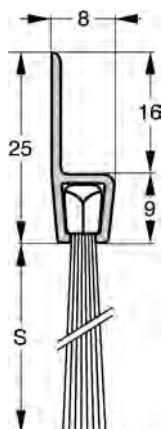

USZCZELNIENIA PROGOWE PROFILOWE

STRIBO PRO Uszczelnienie szczotkowe w profilu „H”

Długość: L=1000 mm lub 3000 mm
Aluminium **naturalne**

	Kod produktu		
S=25 mm, L=1000 mm	K5-H525-1000-AN	10	szt.
S=25 mm, L=3000 mm	K5-H525-3000-AN	10	szt.
S=35 mm, L=1000 mm	K5-H535-1000-AN	10	szt.
S=35 mm, L=3000 mm	K5-H535-3000-AN	10	szt.
S=45 mm, L=1000 mm	K5-H545-1000-AN	10	szt.
S=45 mm, L=3000 mm	K5-H545-3000-AN	10	szt.

Długość: L=1000 mm lub 3000 mm
Aluminium **anodyzowane F4**

	Kod produktu		
S=25 mm, L=1000 mm	K5-H525-1000-F4	10	szt.
S=25 mm, L=3000 mm	K5-H525-3000-F4	10	szt.
S=35 mm, L=1000 mm	K5-H535-1000-F4	10	szt.
S=35 mm, L=3000 mm	K5-H535-3000-F4	10	szt.
S=45 mm, L=1000 mm	K5-H545-1000-F4	10	szt.
S=45 mm, L=3000 mm	K5-H545-3000-F4	10	szt.