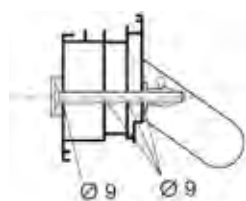

UCHWYTY ZEWNĘTRZNE

Zestaw mocujący JEDNOSTRONNY, do drewna, aluminium, PCV

Do uchwytów drzwiowych PB*
Do drzwi o grubości do 90 mm

	Kod produktu		
Średnica Ø30 mm, BIAŁY	PB-FIX112-000D-01	1	kpl.
Średnica Ø30 mm, BRĄZOWY	PB-FIX112-000D-11	1	kpl.
Średnica Ø30 mm, CZARNY	PB-FIX112-000D-10	1	kpl.
Średnica Ø30 mm, SZARY	PB-FIX112-000D-07	1	kpl.
Średnica Ø35 mm, BIAŁY	PB-FIX113-000D-01	1	kpl.
Średnica Ø35 mm, BRĄZOWY	PB-FIX113-000D-11	1	kpl.
Średnica Ø35 mm, CZARNY	PB-FIX113-000D-10	1	kpl.
Średnica Ø35 mm, SZARY	PB-FIX113-000D-07	1	kpl.