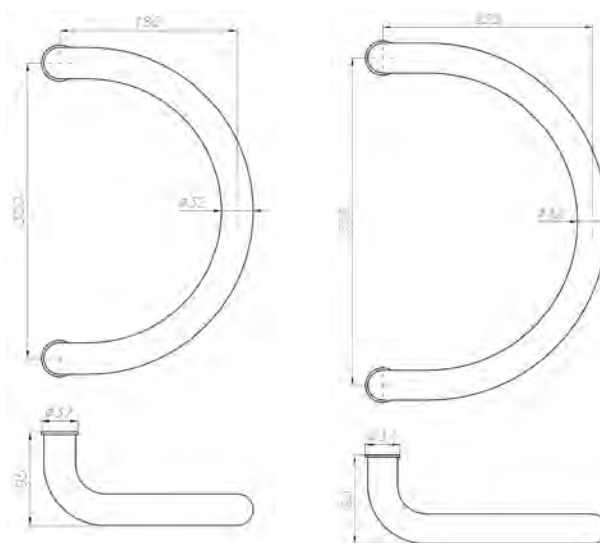

54

Uchwyt drzwiowy

Do drzwi o grubości do 65 mm
Montaż dwustronny, śruby przelotowe
Stal nierdzewna matowa

	Kod produktu		
Rozstaw 300 mm	B2-02030-SS	1	kpl.
Rozstaw 350 mm	B2-02035-SS	1	kpl.

Opakowanie zawiera: uchwyt (2 szt.), śruby mocujące

B2-02030-SS

B2-02035-SS

Uchwyt drzwiowy

Do drzwi o grubości do 65 mm
 Montaż dwustronny, śruby przelotowe
 Stal nierdzewna matowa

	Kod produktu		
Rozstaw 300 mm	B2-03030-SS	1	kpl.
Rozstaw 350 mm	B2-03035-SS	1	kpl.

Opakowanie zawiera: uchwyty (2 szt.), śruby mocujące

B2-03030-SS

B2-03035-SS

UCHWYTY ZEWNĘTRZNE

Uchwyt drzwiowy

Montaż: dwustronny lub jednostronny (drewno, aluminium, szkło)
Śruby mocujące na osobne zamówienie
Nylon

	Kod produktu		
Rozstaw A=300 mm, średnica Ø30 mm, BIAŁY	PB-320-0030-01	2	szt.
Rozstaw A=300 mm, średnica Ø30 mm, BRĄZOWY	PB-320-0030-11	2	szt.
Rozstaw A=300 mm, średnica Ø30 mm, CZARNY	PB-320-0030-10	2	szt.
Rozstaw A=300 mm, średnica Ø30 mm, SZARY	PB-320-0030-07	2	szt.
Rozstaw A=350 mm, średnica Ø35 mm, BIAŁY	PB-306-0035-01	2	szt.
Rozstaw A=350 mm, średnica Ø35 mm, BRĄZOWY	PB-306-0035-11	2	szt.
Rozstaw A=350 mm, średnica Ø35 mm, CZARNY	PB-306-0035-10	2	szt.
Rozstaw A=350 mm, średnica Ø35 mm, SZARY	PB-306-0035-07	2	szt.