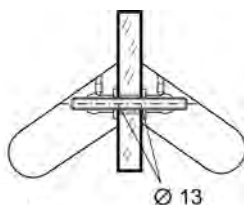

Zestaw mocujący DWUSTRONNY, do szkła

Do uchwytów drzwiowych PB*
Do tafli szklanych o grubości do 35 mm

	Kod produktu		
Uniwersalny	PB-FIX810-000D-B2	1	kpl.