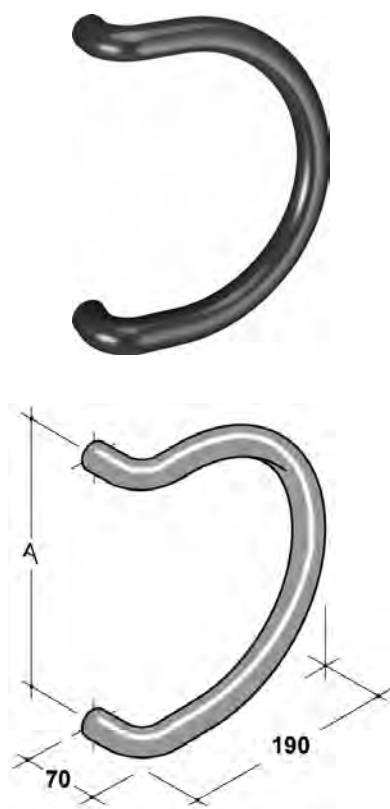

	Kod produktu		
Rozstaw A=300 mm, średnica Ø30 mm, BIAŁY	PB-320-0030-01	2	szt.
Rozstaw A=300 mm, średnica Ø30 mm, BRĄZOWY	PB-320-0030-11	2	szt.
Rozstaw A=300 mm, średnica Ø30 mm, CZARNY	PB-320-0030-10	2	szt.
Rozstaw A=300 mm, średnica Ø30 mm, SZARY	PB-320-0030-07	2	szt.
Rozstaw A=350 mm, średnica Ø35 mm, BIAŁY	PB-306-0035-01	2	szt.
Rozstaw A=350 mm, średnica Ø35 mm, BRĄZOWY	PB-306-0035-11	2	szt.
Rozstaw A=350 mm, średnica Ø35 mm, CZARNY	PB-306-0035-10	2	szt.
Rozstaw A=350 mm, średnica Ø35 mm, SZARY	PB-306-0035-07	2	szt.

Opakowanie zawiera: uchwyty (2 szt.)

56

Uchwyt drzwiowy

Montaż: dwustronny lub jednostronny (drewno, aluminium, szkło)
Śruby mocujące na osobne zamówienie
Nylon

	Kod produktu		
Rozstaw A=300 mm, średnica Ø30 mm, BIAŁY	PB-322-0030-01	2	szt.
Rozstaw A=300 mm, średnica Ø30 mm, BRĄZOWY	PB-322-0030-11	2	szt.
Rozstaw A=300 mm, średnica Ø30 mm, CZARNY	PB-322-0030-10	2	szt.
Rozstaw A=300 mm, średnica Ø30 mm, SZARY	PB-322-0030-07	2	szt.
Rozstaw A=350 mm, średnica Ø35 mm, BIAŁY	PB-308-0035-01	2	szt.
Rozstaw A=350 mm, średnica Ø35 mm, BRĄZOWY	PB-308-0035-11	2	szt.
Rozstaw A=350 mm, średnica Ø35 mm, CZARNY	PB-308-0035-10	2	szt.
Rozstaw A=350 mm, średnica Ø35 mm, SZARY	PB-308-0035-07	2	szt.

Opakowanie zawiera: uchwyty (2 szt.)

UCHWYTY ZEWNĘTRZNE

Uchwyt drzwiowy

Montaż: dwustronny lub jednostronny (drewno, aluminium, szkło)
Śruby mocujące na osobne zamówienie
Nylon

	Kod produktu		
Rozstaw A=230 mm, średnica Ø30 mm, BIAŁY	PB-309-0023-01	2	szt.
Rozstaw A=230 mm, średnica Ø30 mm, BRĄZOWY	PB-309-0023-11	2	szt.
Rozstaw A=230 mm, średnica Ø30 mm, CZARNY	PB-309-0023-10	2	szt.
Rozstaw A=230 mm, średnica Ø30 mm, SZARY	PB-309-0023-07	2	szt.
Rozstaw A=300 mm, średnica Ø35 mm, BIAŁY	PB-318-0030-01	2	szt.
Rozstaw A=300 mm, średnica Ø35 mm, BRĄZOWY	PB-318-0030-11	2	szt.
Rozstaw A=300 mm, średnica Ø35 mm, CZARNY	PB-318-0030-10	2	szt.
Rozstaw A=300 mm, średnica Ø35 mm, SZARY	PB-318-0030-07	2	szt.