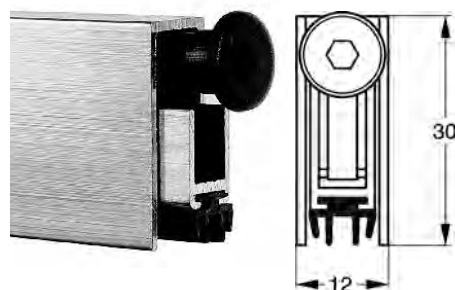

STRIBO E 1230 Uszczelnienie akustyczne (37 dB) i termiczne

Mechanizm jednostronny
Maksymalny wysuw 13 mm
Możliwość skrócenia o 20 cm
Do drzwi z PCV
Aluminium

	Kod produktu		
Długość 725 mm	K5-040-725	10	szt.
Długość 825 mm	K5-040-825	10	szt.
Długość 925 mm	K5-040-925	10	szt.
Długość 1025 mm	K5-040-1025	10	szt.

Opakowanie zawiera: uszczelnienie, wkręty do drewna