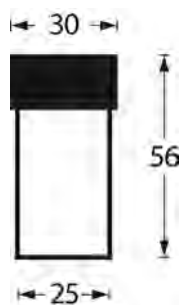

Stal nierdzewna matowa

	Kod produktu			
Wysokość 56 mm	VL-0035-442110	1		szt.

Opakowanie zawiera: odbój, wkręt do drewna