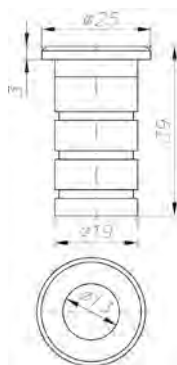

Stal nierdzewna matowa

	Kod produktu	
Średnica wewnętrzna 13 mm	F4-10013-SS	10 szt.

Maskownica podłogowa

Mosiądz

	Kod produktu	
Mosiądz naturalny, A=8 mm	BF-475-08-ON	100 szt.
Mosiądz naturalny, A=10 mm	BF-475-10-ON	100 szt.
Mosiądz naturalny, A=12 mm	BF-475-12-ON	100 szt.
Mosiądz naturalny, A=14 mm	BF-475-14-ON	100 szt.
Mosiądz niklowany, A=8 mm	BF-475-08-NO	100 szt.
Mosiądz niklowany, A=10 mm	BF-475-10-NO	100 szt.
Mosiądz niklowany, A=12 mm	BF-475-12-NO	100 szt.
Mosiądz niklowany, A=14 mm	BF-475-14-NO	100 szt.