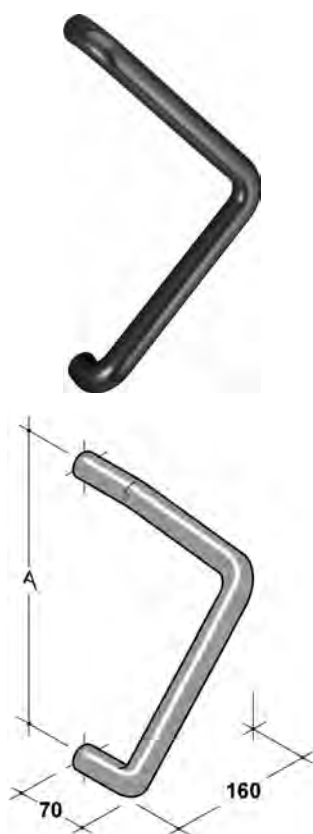

Opakowanie zawiera: uchwyty (2 szt.)

56

Uchwyt drzwiowy

Montaż: dwustronny lub jednostronny (drewno, aluminium, szkło)
Śruby mocujące na osobne zamówienie
Nylon

	Kod produktu		
Rozstaw A=300 mm, średnica Ø30 mm, BIAŁY	PB-322-0030-01	2	szt.
Rozstaw A=300 mm, średnica Ø30 mm, BRĄZOWY	PB-322-0030-11	2	szt.
Rozstaw A=300 mm, średnica Ø30 mm, CZARNY	PB-322-0030-10	2	szt.
Rozstaw A=300 mm, średnica Ø30 mm, SZARY	PB-322-0030-07	2	szt.
Rozstaw A=350 mm, średnica Ø35 mm, BIAŁY	PB-308-0035-01	2	szt.
Rozstaw A=350 mm, średnica Ø35 mm, BRĄZOWY	PB-308-0035-11	2	szt.
Rozstaw A=350 mm, średnica Ø35 mm, CZARNY	PB-308-0035-10	2	szt.
Rozstaw A=350 mm, średnica Ø35 mm, SZARY	PB-308-0035-07	2	szt.

Opakowanie zawiera: uchwyty (2 szt.)

UCHWYTY ZEWNĘTRZNE

Uchwyt drzwiowy

Montaż: dwustronny lub jednostronny (drewno, aluminium, szkło)
Śruby mocujące na osobne zamówienie
Nylon

	Kod produktu		
Rozstaw A=230 mm, średnica Ø30 mm, BIAŁY	PB-309-0023-01	2	szt.
Rozstaw A=230 mm, średnica Ø30 mm, BRĄZOWY	PB-309-0023-11	2	szt.
Rozstaw A=230 mm, średnica Ø30 mm, CZARNY	PB-309-0023-10	2	szt.
Rozstaw A=230 mm, średnica Ø30 mm, SZARY	PB-309-0023-07	2	szt.
Rozstaw A=300 mm, średnica Ø35 mm, BIAŁY	PB-318-0030-01	2	szt.
Rozstaw A=300 mm, średnica Ø35 mm, BRĄZOWY	PB-318-0030-11	2	szt.
Rozstaw A=300 mm, średnica Ø35 mm, CZARNY	PB-318-0030-10	2	szt.
Rozstaw A=300 mm, średnica Ø35 mm, SZARY	PB-318-0030-07	2	szt.

Opakowanie zawiera: uchwyty (2 szt.)

Uchwyt drzwiowy

Montaż: dwustronny lub jednostronny (drewno, aluminium, szkło)
Śruby mocujące na osobne zamówienie
Nylon

	Kod produktu		
Rozstaw A=300 mm, średnica Ø30 mm, BIAŁY	PB-330-0030-01	2	szt.
Rozstaw A=300 mm, średnica Ø30 mm, BRĄZOWY	PB-330-0030-11	2	szt.
Rozstaw A=300 mm, średnica Ø30 mm, CZARNY	PB-330-0030-10	2	szt.
Rozstaw A=300 mm, średnica Ø30 mm, SZARY	PB-330-0030-07	2	szt.