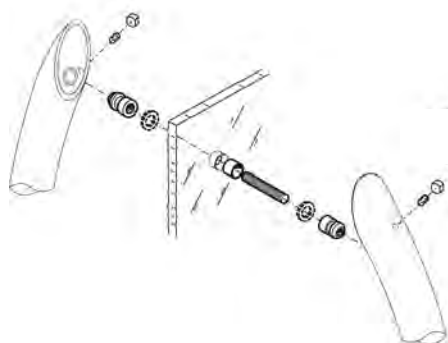

Opakowanie zawiera: uchwyty (2 szt.)

UCHWYTY ZEWNĘTRZNE

Uchwyt drzwiowy

Montaż: dwustronny lub jednostronny (drewno, aluminium, szkło)
Śruby mocujące na osobne zamówienie
Nylon

	Kod produktu		
Rozstaw A=230 mm, średnica Ø30 mm, BIAŁY	PB-309-0023-01	2	szt.
Rozstaw A=230 mm, średnica Ø30 mm, BRĄZOWY	PB-309-0023-11	2	szt.
Rozstaw A=230 mm, średnica Ø30 mm, CZARNY	PB-309-0023-10	2	szt.
Rozstaw A=230 mm, średnica Ø30 mm, SZARY	PB-309-0023-07	2	szt.
Rozstaw A=300 mm, średnica Ø35 mm, BIAŁY	PB-318-0030-01	2	szt.
Rozstaw A=300 mm, średnica Ø35 mm, BRĄZOWY	PB-318-0030-11	2	szt.
Rozstaw A=300 mm, średnica Ø35 mm, CZARNY	PB-318-0030-10	2	szt.
Rozstaw A=300 mm, średnica Ø35 mm, SZARY	PB-318-0030-07	2	szt.

Opakowanie zawiera: uchwyty (2 szt.)

Uchwyt drzwiowy

Montaż: dwustronny lub jednostronny (drewno, aluminium, szkło)
Śruby mocujące na osobne zamówienie
Nylon

	Kod produktu		
Rozstaw A=300 mm, średnica Ø30 mm, BIAŁY	PB-330-0030-01	2	szt.
Rozstaw A=300 mm, średnica Ø30 mm, BRĄZOWY	PB-330-0030-11	2	szt.
Rozstaw A=300 mm, średnica Ø30 mm, CZARNY	PB-330-0030-10	2	szt.
Rozstaw A=300 mm, średnica Ø30 mm, SZARY	PB-330-0030-07	2	szt.

Opakowanie zawiera: uchwyty (2 szt.)

UCHWYTY ZEWNĘTRZNE

Zestaw mocujący DWUSTRONNY, do drewna, aluminium, PCV

Do uchwytów drzwiowych PB*
Do drzwi o grubości do 90 mm

	Kod produktu		
Uniwersalny	PB-FIX710-000D-B2	1	kpl.

58

Zestaw mocujący DWUSTRONNY, do szkła

Do uchwytów drzwiowych PB*
Do tafli szklanych o grubości do 35 mm

	Kod produktu		
Uniwersalny	PB-FIX810-000D-B2	1	kpl.

UCHWYTY ZEWNĘTRZNE

Zestaw mocujący JEDNOSTRONNY, do drewna, aluminium, PCV