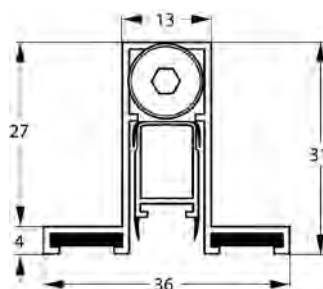

STRIBO HOTEL Uszczelnienie akustyczne (37 dB) i przeciwpożarowe

Mechanizm jednostronny
Maksymalny wysuw 13 mm
Możliwość skrócenia o 10 cm
Do drzwi drewnianych, aluminiowych, przeciwpożarowych
Aluminium

	Kod produktu		
Długość 725 mm	K5-070-725	10	szt.
Długość 825 mm	K5-070-825	10	szt.
Długość 925 mm	K5-070-925	10	szt.
Długość 1025 mm	K5-070-1025	10	szt.

Opakowanie zawiera: uszczelnienie, wkręty do drewna