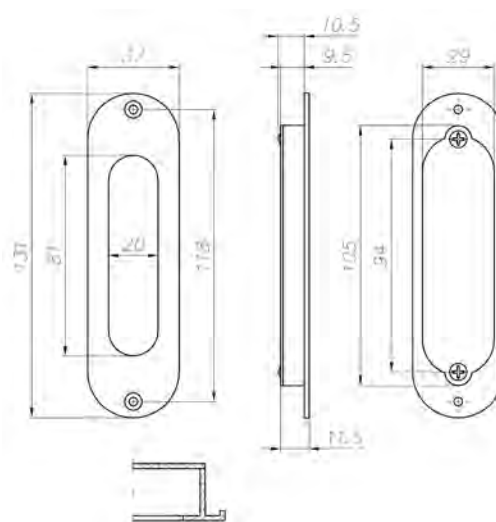

ANNA Uchwyt wpuszczany

Mosiądz

	Kod produktu		
Brązowiony przecierany	LC-849PI-OG	15	szt.
Chromowany	LC-849PI-CR	15	szt.
Chromowany matowy	LC-849PI-CS	15	szt.
Mosiądz lakierowany	LC-849PI-OL	15	szt.
Mosiądz lakierowany matowy	LC-849PI-OS	15	szt.

Opakowanie zawiera: uchwyty w ilości wg opakowania zbiorczego, wkręty do drewna