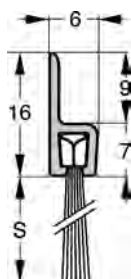

STRIBO PRO Uszczelnienie szczotkowe w profilu „H”

Długość: L=1000 mm lub 3000 mm
Aluminium **naturalne**

	Kod produktu		
S=14 mm, L=1000 mm	K5-H314-1000-AN	10	szt.
S=14 mm, L=3000 mm	K5-H314-3000-AN	10	szt.
S=24 mm, L=1000 mm	K5-H324-1000-AN	10	szt.
S=24 mm, L=3000 mm	K5-H324-3000-AN	10	szt.
S=34 mm, L=1000 mm	K5-H334-1000-AN	10	szt.
S=34 mm, L=3000 mm	K5-H334-3000-AN	10	szt.

Długość: L=1000 mm lub 3000 mm
Aluminium **anodyzowane F4**

	Kod produktu		
S=14 mm, L=1000 mm	K5-H314-1000-F4	10	szt.
S=14 mm, L=3000 mm	K5-H314-3000-F4	10	szt.
S=24 mm, L=1000 mm	K5-H324-1000-F4	10	szt.
S=24 mm, L=3000 mm	K5-H324-3000-F4	10	szt.
S=34 mm, L=1000 mm	K5-H334-1000-F4	10	szt.
S=34 mm, L=3000 mm	K5-H334-3000-F4	10	szt.