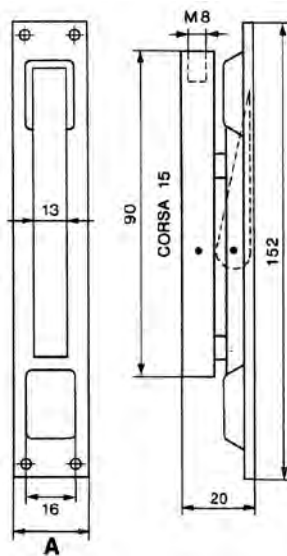

ZASUWY CZOŁOWE

Zasuwa czołowa

Stal

	Kod produktu		
Galwanizowana na białą, A=16	BF-420-16	10	szt.
Galwanizowana na białą, A=20	BF-420-20	10	szt.
Galwanizowana na białą, A=24	BF-420-24	10	szt.

Opakowanie zawiera: zasuwę, blaszkę zaczepową