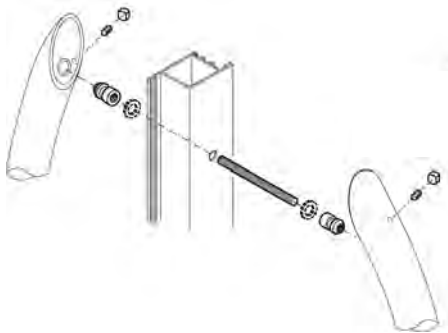

UCHWYTY ZEWNĘTRZNE

Zestaw mocujący DWUSTRONNY, do drewna, aluminium, PCV

Do uchwytów drzwiowych PB*
Do drzwi o grubości do 90 mm

	Kod produktu		
Uniwersalny	PB-FIX710-000D-B2	1	kpl.

58