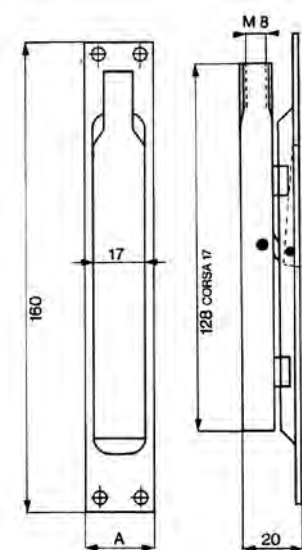

Zasuwa czołowa

Stal, dźwignia z mosiądzu

	Kod produktu		
Galwanizowana na białą, A=20	BF-421-20	10	szt.
Galwanizowana na białą, A=24	BF-421-24	10	szt.