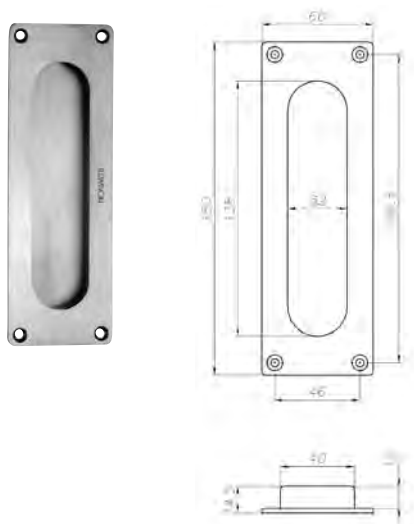

Uchwyt wpuszczany

	Kod produktu		
Stal nierdzewna matowa	A2-90110-SS	10	szt.

Opakowanie zawiera: uchwyty w ilości wg opakowania zbiorczego, wkręty do drewna

Uchwyt wpuszczany

	Kod produktu		
Stal nierdzewna matowa	A2-90218-SS	10	szt.