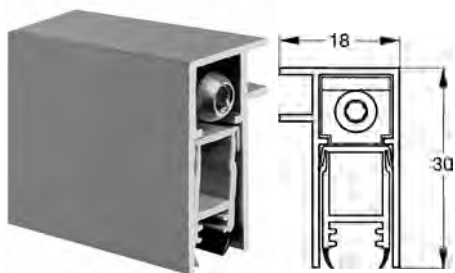

USZCZELNIENIA PROGOWE WPUSZCZANE

STRIBO TOP SLIDE Uszczelnienie akustyczne (37dB) i termiczne

Mechanizm jednostronny
Maksymalny wysuw 13 mm
Możliwość skrócenia o 10 cm
Do drzwi przesuwnych
Aluminium

	Kod produktu		
Długość 725 mm	K5-030-725	10	szt.
Długość 825 mm	K5-030-825	10	szt.
Długość 925 mm	K5-030-925	10	szt.
Długość 1025 mm	K5-030-1025	10	szt.

Opakowanie zawiera: uszczelnienie, wkręty do drewna