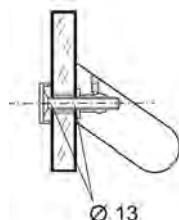

Zestaw mocujący JEDNOSTRONNY, do szkła

Do uchwytów drzwiowych PB*
Do tafli szklanych o grubości do 35 mm

	Kod produktu		
Średnica Ø30 mm, BIAŁY	PB-FIX012-000D-01	1	kpl.
Średnica Ø30 mm, BRĄZOWY	PB-FIX012-000D-11	1	kpl.
Średnica Ø30 mm, CZARNY	PB-FIX012-000D-10	1	kpl.
Średnica Ø30 mm, SZARY	PB-FIX012-000D-07	1	kpl.
Średnica Ø35 mm, BIAŁY	PB-FIX013-000D-01	1	kpl.
Średnica Ø35 mm, BRĄZOWY	PB-FIX013-000D-11	1	kpl.
Średnica Ø35 mm, CZARNY	PB-FIX013-000D-10	1	kpl.
Średnica Ø35 mm, SZARY	PB-FIX013-000D-07	1	kpl.