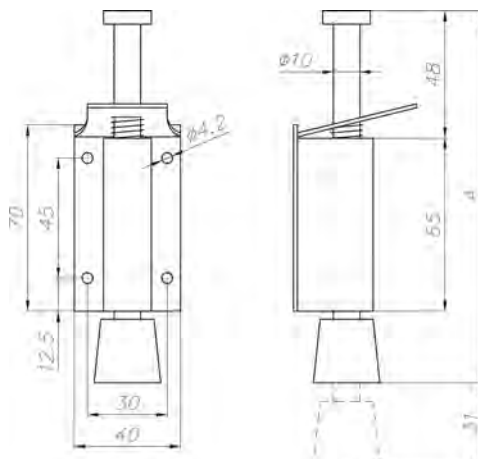

Opakowanie zawiera: zasuwę, blachę zaczepową

NOVASTIL

Przytrzymywacz drzwiowy

Stal nierdzewna matowa

	Kod produktu			
Wysokość A=140 mm	F1-010140-SS	1	10	szt.
Wysokość A=200 mm	F1-010200-SS	1	10	szt.

Przytrzymywacz drzwiowy wzmocniony