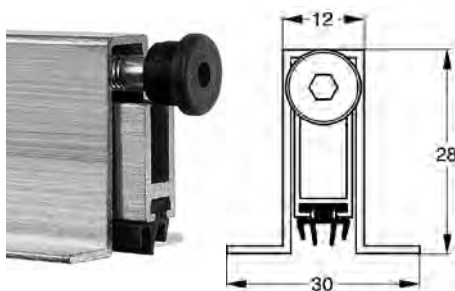

STRIBO E 2030A Uszczelnienie akustyczne (37 dB) i termiczne

312

Mechanizm jednostronny
Maksymalny wysuw 13 mm
Możliwość skrócenia o 11 cm
Do drzwi drewnianych i przeciwłamaniowych
Aluminium

	Kod produktu		
Długość 725 mm	K5-035-725	10	szt.
Długość 825 mm	K5-035-825	10	szt.
Długość 925 mm	K5-035-925	10	szt.
Długość 1025 mm	K5-035-1025	10	szt.

Opakowanie zawiera: uszczelnienie, wkręty do drewna