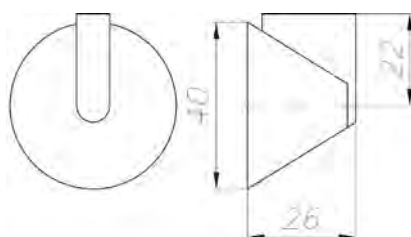

Mosiądz

	Kod produktu			
Brązowiony	LC-613-OB	15		szt.
Brązowiony matowy	LC-613-BM	15		szt.
Chromowany	LC-613-CR	15		szt.
Chromowany matowy	LC-613-CS	15		szt.
Mosiądz lakierowany	LC-613-OL	15		szt.
Mosiądz lakierowany matowy	LC-613-OS	15		szt.
Niklowany matowy	LC-613-NS	15		szt.
Patynowany	LC-613-AN	15		szt.

Opakowanie zawiera: odbój, wkręt do drewna