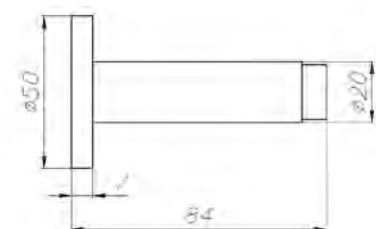

Opakowanie zawiera: odbój, wkręty do drewna

NOVASTIL
Odbój ścienny

Stal nierdzewna matowa

	Kod produktu		
Wysokość: 84 mm	F2-500-SS	10	szt.

Opakowanie zawiera: odbój, wkręty do drewna

KONO

Odbój podłogowy

Mosiądz