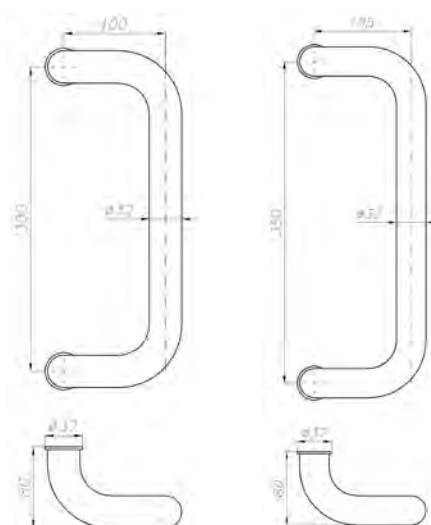

UCHWYTY

ZEWNĘTRZNE

WPUSZCZANE

Uchwyt drzwiowy

Montaż jednostronny, wkręty do drewna
Stal nierdzewna matowa

	Kod produktu		
Rozstaw A=229 mm	B2-01523-SS	5	szt.
Rozstaw A=305 mm	B2-01530-SS	5	szt.

Opakowanie zawiera: uchwyt, wkręty do drewna

54

Uchwyt drzwiowy

Do drzwi o grubości do 65 mm
Montaż dwustronny, śruby przelotowe
Stal nierdzewna matowa

	Kod produktu		
Rozstaw 300 mm	B2-02030-SS	1	kpl.
Rozstaw 350 mm	B2-02035-SS	1	kpl.

Opakowanie zawiera: uchwyt (2 szt.), śruby mocujące

B2-02030-SS

B2-02035-SS

Uchwyt drzwiowy

Do drzwi o grubości do 65 mm
 Montaż dwustronny, śruby przelotowe
 Stal nierdzewna matowa

	Kod produktu		
Rozstaw 300 mm	B2-03030-SS	1	kpl.
Rozstaw 350 mm	B2-03035-SS	1	kpl.

	Kod produktu		
Rozstaw A=300 mm, średnica Ø30 mm, BIAŁY	PB-320-0030-01	2	szt.
Rozstaw A=300 mm, średnica Ø30 mm, BRĄZOWY	PB-320-0030-11	2	szt.
Rozstaw A=300 mm, średnica Ø30 mm, CZARNY	PB-320-0030-10	2	szt.
Rozstaw A=300 mm, średnica Ø30 mm, SZARY	PB-320-0030-07	2	szt.
Rozstaw A=350 mm, średnica Ø35 mm, BIAŁY	PB-306-0035-01	2	szt.
Rozstaw A=350 mm, średnica Ø35 mm, BRĄZOWY	PB-306-0035-11	2	szt.
Rozstaw A=350 mm, średnica Ø35 mm, CZARNY	PB-306-0035-10	2	szt.
Rozstaw A=350 mm, średnica Ø35 mm, SZARY	PB-306-0035-07	2	szt.