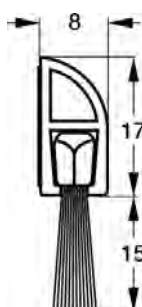

Długość 925 mm
Do drzwi drewnianych, aluminiowych lub szklanych
Aluminium

	Kod produktu		
Anodyzowane F1	K5-120-925-F1	10	szt.