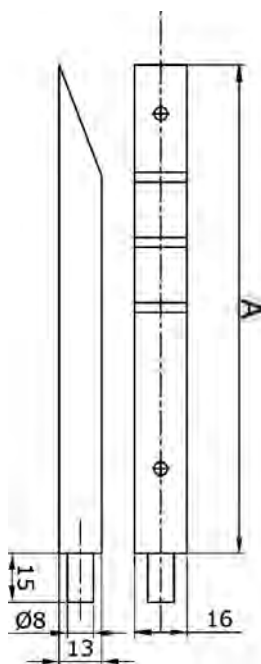

Stal

	Kod produktu		
Brązowiona, A=150 mm	BF-59-150-B0	12	szt.
Brązowiona, A=200 mm	BF-59-200-B0	12	szt.
Brązowiona, A=250 mm	BF-59-250-B0	12	szt.
Brązowiona, A=300 mm	BF-59-300-B0	12	szt.
Brązowiona, A=400 mm	BF-59-400-B0	12	szt.
Galwanizowana na żółto, A=150 mm	BF-59-150-H1	12	szt.
Galwanizowana na żółto, A=200 mm	BF-59-200-H1	12	szt.
Galwanizowana na żółto, A=250 mm	BF-59-250-H1	12	szt.
Galwanizowana na żółto, A=300 mm	BF-59-300-H1	12	szt.
Galwanizowana na żółto, A=400 mm	BF-59-400-H1	12	szt.
Mosiądzowana, A=150 mm	BF-59-150-O0	12	szt.
Mosiądzowana, A=200 mm	BF-59-200-O0	12	szt.
Mosiądzowana, A=250 mm	BF-59-250-O0	12	szt.
Mosiądzowana, A=300 mm	BF-59-300-O0	12	szt.
Mosiądzowana, A=400 mm	BF-59-400-O0	12	szt.

Opakowanie zawiera: zasuwę, blachę zaczepową