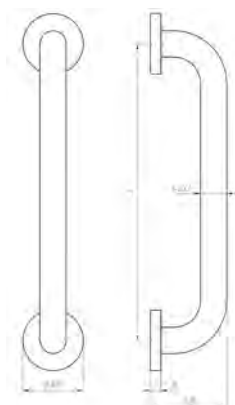

UCHWYTY

ZEWNĘTRZNE

WPUSZCZANE

Uchwyt drzwiowy

Montaż jednostronny, wkręty do drewna
Stal nierdzewna matowa

	Kod produktu		
Rozstaw A=229 mm	B2-01523-SS	5	szt.
Rozstaw A=305 mm	B2-01530-SS	5	szt.

Opakowanie zawiera: uchwyt, wkręty do drewna

54

Uchwyt drzwiowy

Do drzwi o grubości do 65 mm
Montaż dwustronny, śruby przelotowe
Stal nierdzewna matowa

	Kod produktu		
Rozstaw 300 mm	B2-02030-SS	1	kpl.
Rozstaw 350 mm	B2-02035-SS	1	kpl.

Opakowanie zawiera: uchwyt (2 szt.), śruby mocujące