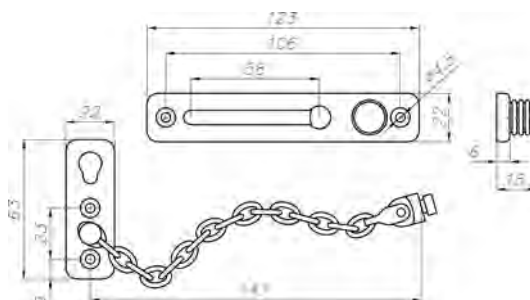

334

NOVASTIL

Łańcuch drzwiowy

	Kod produktu		
Stal nierdzewna matowa	F4-250123-SS	10	szt.

Opakowanie zawiera: łańcuch, wkręty do drewna

CYFRY, LITERY, PIKTOGRAMY

NOVASTIL

Cyfra/litera