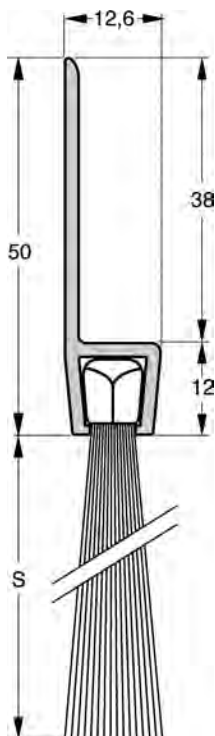

USZCZELNIENIA PROGOWE PROFILOWE

STRIBO PRO Uszczelnienie szczotkowe w profilu „H”

Długość: L=1000 mm lub 3000 mm
Aluminium **naturalne**

	Kod produktu		
S=40 mm, L=1000 mm	K5-H840-1000-AN	10	szt.
S=40 mm, L=3000 mm	K5-H840-3000-AN	10	szt.
S=60 mm, L=1000 mm	K5-H860-1000-AN	10	szt.
S=60 mm, L=3000 mm	K5-H860-3000-AN	10	szt.
S=80 mm, L=1000 mm	K5-H880-1000-AN	10	szt.
S=80 mm, L=3000 mm	K5-H880-3000-AN	10	szt.
S=120 mm, L=1000 mm	K5-H8120-1000-AN	10	szt.
S=120 mm, L=3000 mm	K5-H8120-3000-AN	10	szt.
S=150 mm, L=1000 mm	K5-H8150-1000-AN	10	szt.
S=150 mm, L=3000 mm	K5-H8150-3000-AN	10	szt.

Długość: L=1000 mm lub 3000 mm
Aluminium **anodyzowane F4**

	Kod produktu		
S=40 mm, L=1000 mm	K5-H840-1000-F4	10	szt.
S=40 mm, L=3000 mm	K5-H840-3000-F4	10	szt.
S=60 mm, L=1000 mm	K5-H860-1000-F4	10	szt.
S=60 mm, L=3000 mm	K5-H860-3000-F4	10	szt.
S=80 mm, L=1000 mm	K5-H880-1000-F4	10	szt.
S=80 mm, L=3000 mm	K5-H880-3000-F4	10	szt.
S=120 mm, L=1000 mm	K5-H8120-1000-F4	10	szt.
S=120 mm, L=3000 mm	K5-H8120-3000-F4	10	szt.
S=150 mm, L=1000 mm	K5-H8150-1000-F4	10	szt.
S=150 mm, L=3000 mm	K5-H8150-3000-F4	10	szt.