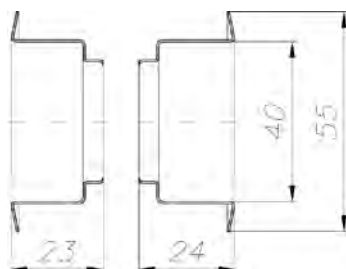

WIZJERY, PRZEPUSTY, ŁAŃCUCHY

Przepust drzwiowy

Średnica wewnętrzna \varnothing 40 mm
Do drzwi o grubości 40-45 mm
Mosiądz

	Kod produktu		
Brązowy	F3-05040-OB	1	szt.
Chromowany	F3-05040-CR	1	szt.
Chromowany matowy	F3-05040-CS	1	szt.
Mosiądz lakierowany	F3-05040-OL	1	szt.
Mosiądz lakierowany matowy	F3-05040-OS	1	szt.
Niklowany matowy	F3-05040-NS	1	szt.