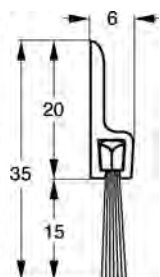

STRIBO PLAST

Uszczelnienie szczotkowe, samoprzylepne z PLASTIKU

Odporne na promienie UV
Długość 925 mm

	Kod produktu		
Białe	K5-105-925-A3	10	szt.
Brązowe	K5-105-925-AB	10	szt.
Dąb	K5-105-925-A1	10	szt.
Mahoń	K5-105-925-A5	10	szt.
Orzech	K5-105-925-A0	10	szt.
Sosna	K5-105-925-A4	10	szt.