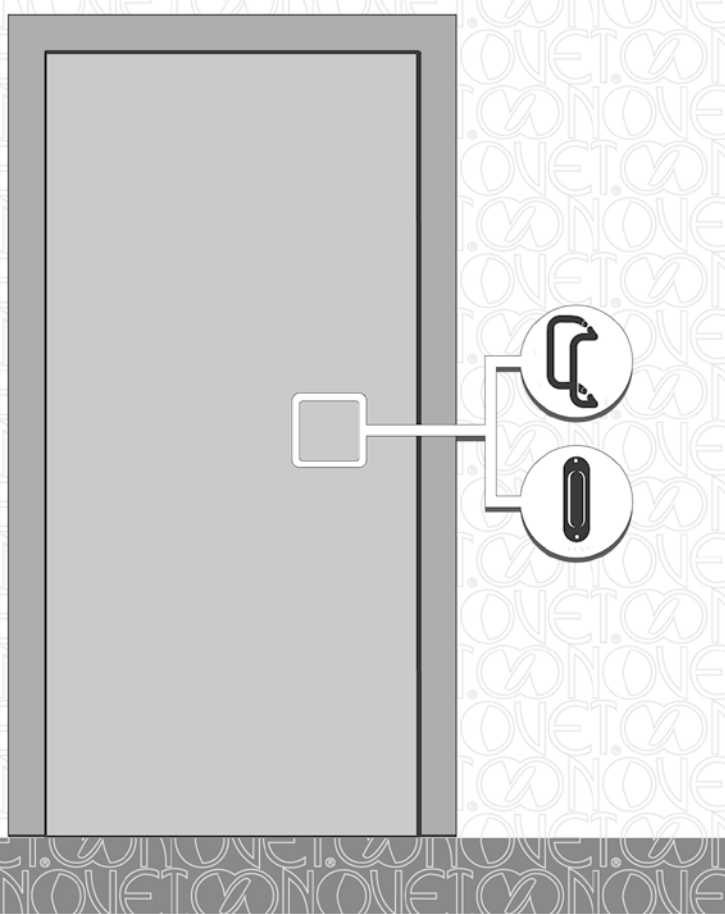

UCHWYTY

ZEWNĘTRZNE

WPUSZCZANE

Uchwyt drzwiowy

Montaż jednostronny, wkręty do drewna
Stal nierdzewna matowa

	Kod produktu		
Rozstaw A=229 mm	B2-01523-SS	5	szt.
Rozstaw A=305 mm	B2-01530-SS	5	szt.

Opakowanie zawiera: uchwyt, wkręty do drewna