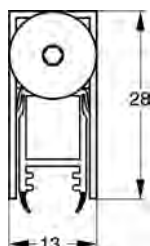

STRIBO TOP

Uszczelnienie akustyczne (37dB) i termiczne

Mechanizm jednostronny
Maksymalny wysuw 13 mm
Możliwość skrócenia o 10 cm
Do drzwi drewnianych, aluminiowych, przeciwłamaniowych
Aluminium

	Kod produktu		
Długość 725 mm	K5-020-725	10	szt.
Długość 825 mm	K5-020-825	10	szt.
Długość 925 mm	K5-020-925	10	szt.
Długość 1025 mm	K5-020-1025	10	szt.

Opakowanie zawiera: uszczelnienie, wkręty do drewna